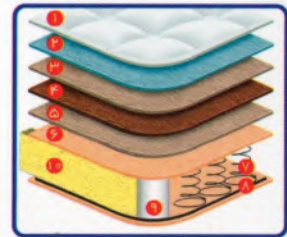

طبی فنی ۵ سال ضمانت

مشخصات تشک:

1. ۱ پارچه ژاکارد بافت
2. ۲ الیاف پلی استر ضد حساسیت (۲۵۰ گرمی)
3. ۳ اسفنج فشرده ۲۰ کیلویی (ضخامت ۱ سانتیمتر)
4. ۴ لایه ترموباند محافظ (ضد حساسیت و ضد تعریق)
5. ۵ اسفنج فشرده ۳۰ کیلویی (ضخامت ۱ سانتیمتر)
6. ۶ لایه ترموفلت ۱۱۵۰ گرمی ضد باکتری (هر طرف دو لایه)
7. ۷ فنر ساخته شده از مفتول ترک به قطر ۲/۲ میلیمتر
8. ۸ قاب فولادی به قطر ۴ میلیمتر جهت استحکام کنارهای تشک
9. ۹ فوم فشرده جهت استحکام گوشه‌های تشک
10. ۱۰ اسفنج ۳۰ کیلویی جهت استحکام کنارهای تشک (ضخامت ۳ سانتیمتر)