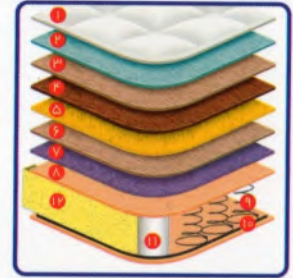

طبی فتری Extra 9 سال ضمانت

مشخصات تشک:

1. 1 پارچه گردبافت ترک با خاصیت منحصر به فرد
  2. 2 الیاف پلی استر ضد حساسیت (۳۰۰ گرمی)
  3. 3 اسفنج فشرده ۲۰ کیلویی (ضخامت ۱ سانتیمتر)
  4. 4 لایه ترموپاد محافظ (ضد حساسیت و ضد تعریق)
  5. 5 مموری فوم فشرده (ضخامت ۳ سانتیمتر)
  6. 6 اسفنج فشرده ۳۵ کیلویی (ضخامت ۲ سانتیمتر)
  7. 7 ریپاند صنعتی فشرده ۸۰ کیلویی (ضخامت ۲ سانتیمتر)
  8. 8 لایه ترموفلت ۱۳۰۰ گرمی ضد باکتری
  9. 9 فنر ساخته شده از مفتول ترک به قطر ۲/۲ میلیمتر
  10. 10 قاب فولادی به قطر ۴ میلیمتر جهت استحکام کناره‌های تشک
  11. 11 فوم فشرده جهت استحکام گوشه‌های تشک
2. (اسفنج ۳۰ کیلویی جهت استحکام کناره‌های تشک (ضخامت ۳ سانتیمتر)