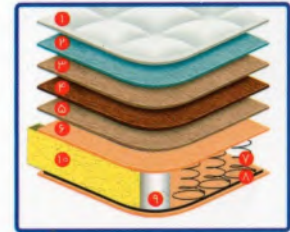

سوپر فنری ۵ سال ضمانت

مشخصات تشک:

1. 1 پارچه گردبافت ترک با خاصیت منحصر به فرد
2. 2 الیاف پلی استر ضد حساسیت (۲۵۰ گرمی)
3. 3 اسفنج فشرده ۲۰ کیلویی (ضخامت ۱ سانتیمتر)
4. 4 لایه ترمویاند محافظ (ضد حساسیت و ضد تعریق)
5. 5 اسفنج فشرده ۳۰ کیلویی (ضخامت ۱ سانتیمتر)
6. 6 لایه ترموفلت ۱۲۰۰ گرمی ضد باکتری
7. 7 فنر ساخته شده از مفتول ترک به قطر ۲/۲ میلیمتر
8. 8 قاب فولادی به قطر ۴ میلیمتر جهت استحکام کناره‌های تشک
9. 9 فوم فشرده جهت استحکام گوشه‌های تشک
10. 10 اسفنج ۳۰ کیلویی جهت استحکام کناره‌های تشک (ضخامت ۳ سانتیمتر)