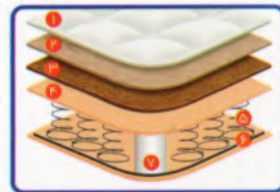

WITH **3** GUARANTEE

کودک

License By
NARMIN KHAB

KOODAK

The Luxury Mattress

narmin khab

فتری ۳ سال ضمانت

مشخصات تشک: