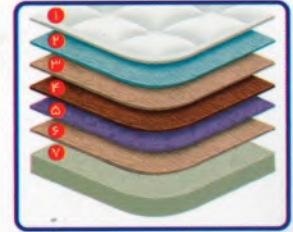

WITH **6** GUARANTEE

پاتریسی

License By
NARMIN KHAB

PATRIS

The Luxury Mattress

narmin khab

سوپر طبی ۶ سال ضمانت

مشخصات تشک: