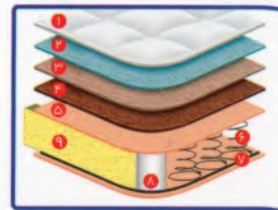

فتری ۴ سال ضمانت

مشخصات تشک:

1. ۱ پارچه ژاکارد بافت
2. ۲ الیاف پلی استر ضد حساسیت (۲۰۰ گرمی)
3. ۳ اسفنج فشرده ۲۰ کیلویی (ضخامت ۱ سانتیمتر)
4. ۴ لایه ترموپاند محافظ (ضد حساسیت و ضد تعریق)
5. ۵ لایه ترموفلت ۱۱۵۰ گرمی ضد باکتری
6. ۶ فنر ساخته شده از مفتول ترک به قطر ۲/۲ میلیمتر
7. ۷ قاب فولادی به قطر ۴ میلیمتر جهت استحکام کناره‌های تشک
8. ۸ فوم فشرده جهت استحکام گوشه های تشک
9. ۹ اسفنج ۳۰ کیلویی جهت استحکام کناره‌های تشک (ضخامت ۳ سانتیمتر)