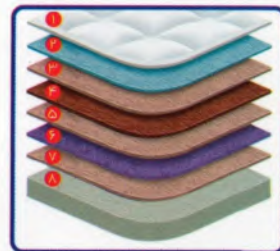

WITH **8** GUARANTEE

پرده‌یسی

License By
NARMIN KHAB

pardis

The Luxury Mattress

Narmin Khab

طبی Extra ۸ سال ضمانت

مشخصات تشک: