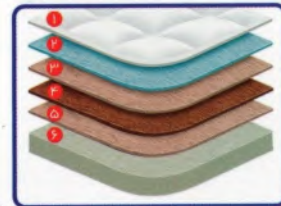

سوپر طبی ۴ سال ضمانت

مشخصات تشک:

1. ۱ پارچه ژاکارد بافت
2. ۲ الیاف پلی استر ضد حساسیت (۲۵۰ گرمی)
3. ۳ اسفنج فشرده ۲۰ کیلویی (ضخامت ۱ سانتیمتر)
4. ۴ لایه ترموباند محافظ (ضد حساسیت و ضد تعریق)
5. ۵ اسفنج فشرده ۳۰ کیلویی (ضخامت ۳ سانتیمتر)
6. ۶ پلی اتیلن فشرده (ضخامت ۱۰ سانتیمتر)