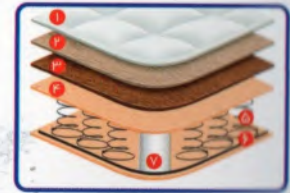

فئری ۳ سال ضمانت

مشخصات تشک:

- ۱ پارچه ژاکارد بافت
- ۲ اسفنج فشرده ۲۰ کیلویی (ضخامت ۱ سانتیمتر)
- ۳ لایه ترموپاند محافظ (ضد حساسیت و ضد تعریق)
- ۴ لایه ترموفلت ۱۱۵ گرمی ضد باکتری
- ۵ فبر ساخته شده از مفتول ترک به قطر ۲/۲ میلیمتر
- ۶ قاب فولادی به قطر ۴ میلیمتر جهت استحکام کناره‌های تشک
- ۷ فوم فشرده جهت استحکام گوشه‌های تشک