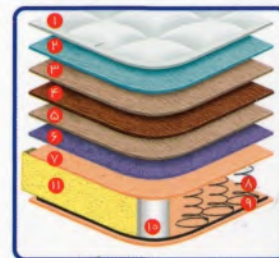

- ۱ پارچه گردبافت ترک با خاصیت منحصر به فرد
- ۲ الیاف پلی استر ضد حساسیت (۲۵۰ گرمی)
- ۳ اسفنج فشرده ۲۰ کیلویی (ضخامت ۱ سانتیمتر)
- ۴ لایه ترموباند محافظ (ضد حساسیت و ضد تعریق)
- ۵ ریباند صنعتی فشرده ۸۰ کیلویی (ضخامت ۲ سانتیمتر)
- ۶ لایه ترموفلت ۱۲۰۰ گرمی ضد باکتری
- ۷ فنر ساخته شده از مقبول ترک به قطر ۲/۲ میلیمتر
- ۸ قاب فولادی به قطر ۴ میلیمتر جهت استحکام کناره‌های تشک
- ۹ فوم فشرده جهت استحکام گوشه‌های تشک
- ۱۰ اسفنج ۳۰ کیلویی جهت استحکام کناره‌های تشک (ضخامت ۳ سانتیمتر)

WITH **8** GUARANTEE

نرمین

License By
NARMIN KHAB

narmin
The Luxury Mattress

narmin khab

سوپر طبی فتری ۸ سال ضمانت

مشخصات تشک:

- 1 پارچه گردبافت ترک با خاصیت منحصر به فرد
 - 2 الیاف پلی استر ضد حساسیت (۳۰۰ گرمی)
 - 3 اسفنج فشرده ۲۰ کیلویی (ضخامت ۱ سانتیمتر)
 - 4 لایه ترموپاند محافظ (ضد حساسیت و ضد تعریق)
 - 5 اسفنج فشرده ۳۵ کیلویی (ضخامت ۲ سانتیمتر)
 - 6 ریپاند صنعتی فشرده ۸۰ کیلویی (ضخامت ۲ سانتیمتر)
 - 7 لایه ترموفلت ۱۳۰۰ گرمی ضد باکتری
 - 8 فنر ساخته شده از مقبول ترک به قطر ۲ / ۲ میلیمتر
- قاب فولادی به قطر ۴ میلیمتر جهت استحکام کناره‌های تشک
- 9 قوم فشرده جهت استحکام گوشه‌های تشک
 - 10 اسفنج ۳۰ کیلویی جهت استحکام کناره‌های تشک (ضخامت ۳ سانتیمتر)

مشخصات تشک:

- 1 پارچه گردبافت ترک با خاصیت منحصر به فرد
 - 2 الیاف پلی استر ضد حساسیت (۳۰۰ گرمی)
 - 3 اسفنج فشرده ۲۰ کیلویی (ضخامت ۱ سانتیمتر)
 - 4 لایه ترموپاد محافظ (ضد حساسیت و ضد تعریق)
 - 5 مموری فوم فشرده (ضخامت ۳ سانتیمتر)
 - 6 اسفنج فشرده ۳۵ کیلویی (ضخامت ۲ سانتیمتر)
 - 7 ریپاند صنعتی فشرده ۸۰ کیلویی (ضخامت ۲ سانتیمتر)
 - 8 لایه ترموفلت ۱۳۰۰ گرمی ضد باکتری
 - 9 فنر ساخته شده از مفتول ترک به قطر ۲/۲ میلیمتر
 - 10 قاب فولادی به قطر ۴ میلیمتر جهت استحکام کناره‌های تشک
 - 11 فوم فشرده جهت استحکام گوشه‌های تشک
- (اسفنج ۳۰ کیلویی جهت استحکام کناره‌های تشک (ضخامت ۳ سانتیمتر)